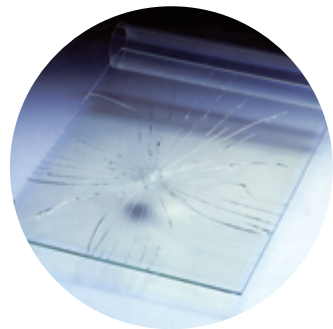

## 飛散防止フィルム SH2CLAR

### ガラスに透明な安全対策

地震・台風などに備えて、窓ガラスをより安全に。  
飛散防止フィルムを貼っておくと、ガラスが割れた時でも破片は飛び散らないので  
鋭い破片によるケガなどの心配がなくなります。

#### 地震に強い!

層間変位破壊実験

地震の際に生じる歪みを窓枠に与えて、  
ガラスに歪んだ圧力を加える。

ガラスは粉々に割れてしまったが、  
ガラス片の飛散や落下は飛散防止  
フィルムによって防げた。

**飛散防止!**

#### 衝撃・打撃に強い!

ショットバッグ実験

人がガラスにぶつかった場合を想定して、45kgの重りをぶつけて  
衝撃を与える。(重りの落下高さ: 30cm)

飛散防止フィルムを貼っていない場合、ガラスが割れて重りが貫  
通し、鋭いガラス片が周囲に激しく飛び散った。  
飛散防止フィルムを貼った場合は、ガラスが割れてもフィルムが  
重りを受け止めて貫通させなかった。微細なガラス片がわずかに  
落下しただけで、割れたガラスのほとんど全てはフィルムに貼り  
付いたままで飛散・落下しなかった。