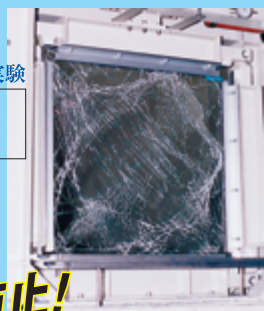

## 飛散防止フィルム SH2CLAR

### ガラスに透明な安全対策

地震・台風などに備えて、窓ガラスをより安全に。  
飛散防止フィルムを貼っておくと、ガラスが割れた時でも破片は飛び散らないので  
鋭い破片によるケガなどの心配がなくなります。

#### 地震に強い!

層間変位破壊実験

地震の際に生じる歪みを窓枠に与えて、  
ガラスに歪んだ圧力を加える。

ガラスは粉々に割れてしまったが、  
ガラス片の飛散や落下は飛散防止  
フィルムによって防げた。

**飛散防止!**

#### 衝撃・打撃に強い!

ショットバッグ実験

人がガラスにぶつかった場合を想定して、45kgの重りをぶつけて  
衝撃を与える。(重りの落下高さ: 30cm)

飛散防止フィルムを貼っていない場合、ガラスが割れて重りが貫  
通し、鋭いガラス片が周囲に激しく飛び散った。  
飛散防止フィルムを貼った場合は、ガラスが割れてもフィルムが  
重りを受け止めて貫通させなかった。微細なガラス片がわずかに  
落下しただけで、割れたガラスのほとんど全てはフィルムに貼り  
付いたままで飛散・落下しなかった。